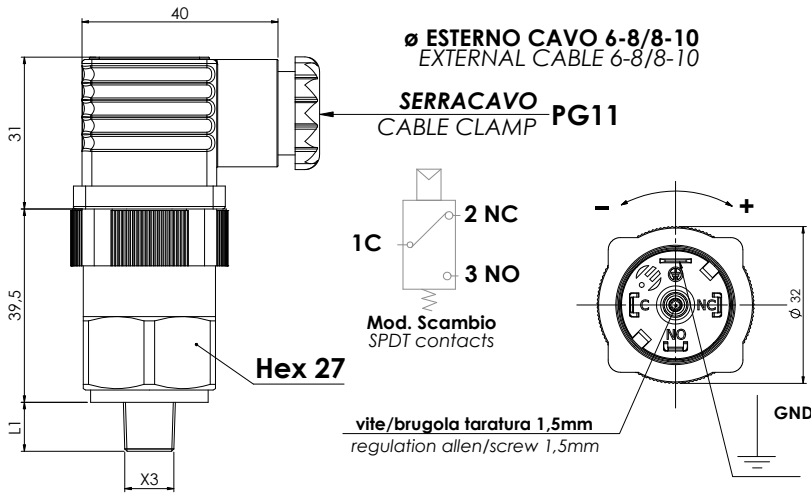

Codice Part number	Campo di regolazione Setting range mbar	Tolleranza a 20°C Tolerance at 20°C mbar
387 2 1 ● ■ 0	-150 / - 500	± 50
387 2 1 ● ■ 9	-200 / - 900	± 100

Filetti Threads	L1mm
1 - 1/8" Gas conico 1 - 1/8" Gas conical	10
2 - 1/4" 1/4" Gas conico 2 - 1/4" Gas conical	12
G - 1/8" Gas cilindrico G - 1/8" Gas cylindrical	10
H - 1/4" Gas cilindrico H - 1/4" Gas cylindrical	12

Corpo Case	Ottone Brass	
Contatti elettrici Electric contacts	Argento Silver	
Grano di regolazione Regulation screw	Brugola da 1,5 mm Allen Key 1,5 mm	
Max temperatura del fluido Max fluid temperature	80° a 120°C in funzione della membrana Versione UL 85°C 80° to 120°C depending on diaphragm UL version 85°C	
Condizione elettrica Electrical condition	SPDT (contatti in scambio) SPDT (exchange contact)	
Caratteristiche elettriche Electrical characteristics	0,4 A / 125 Vdc 5 (4) A / 14 Vdc 4 (3) A / 30 Vdc 5 (3) A / 125 Vac 3 (2) A / 250 Vac	Versione UL UL Version 0,05 A / 125 Vdc 3 A / 30 Vdc 3 A / 125 Vac 3 (3) A / 250 Vac
	Max pressione di sicurezza Max Overpressure limit	5 bar

Max pressione di lavoro Max Working pressure	1 bar	1 bar
Isteresi fissa Fixed hysteresis	0,05÷0,15 bar 0,05÷0,15 bar	
Tipo di azionamento Action type	1B	
Vita meccanica Mechanical working life	10 ⁶ operazioni 10 ⁶ operations	
Coppia max di serraggio Tightening torque max	25 Nm	
Grado di protezione Protection degree	IP65 con connettore a norme UNI EN 175301-803 (DIN43650) with connector according to UNI EN 175301-803 (DIN43650)	
Peso Weight	~ 140 g	