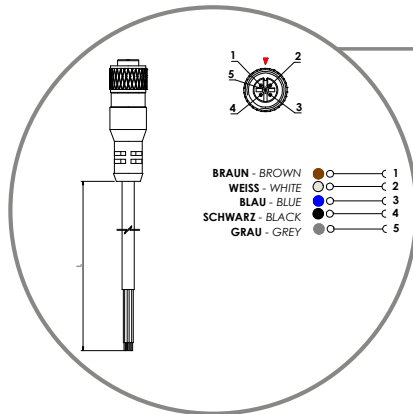

cod. CNN004-006
M12-Verbinder, zu verdrahten
M12 connector to be wired

IEC 61076-2-101

cod. CNN004-007
M12-Verbinder 90°, zu verdrahten
M12 connector to be wired angled 90°

IEC 61076-2-101

cod. CBL200-002
2 m Kabel mit M12-Verbinder 90°
2 mt cable with connector M12 angled 90°

IEC 61076-2-101

cod. CBL200-001
2 m Kabel mit M12-Verbinder
2 mt cable with connector M12

IEC 61076-2-101

cod. CBL500-002
5 m Kabel mit M12-Verbinder
5 mt cable with connector M12