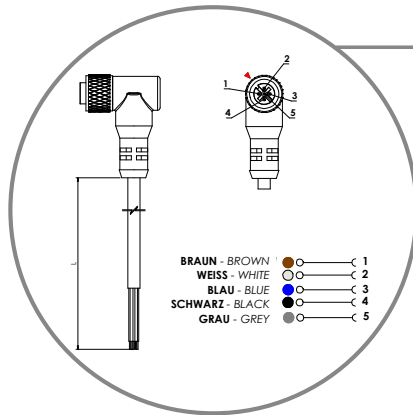

cod. CNN004-006
M12-Verbinder, zu verdrahten
M12 connector to be wired

IEC 61076-2-101

cod. CNN004-007
M12-Verbinder 90°, zu verdrahten
M12 connector to be wired angled 90°

IEC 61076-2-101

cod. CBL200-002
2 m Kabel mit M12-Verbinder 90°
2 mt cable with connector M12 angled 90°

IEC 61076-2-101

cod. CBL200-001
2 m Kabel mit M12-Verbinder
2 mt cable with connector M12

IEC 61076-2-101

cod. CBL500-002
5 m Kabel mit M12-Verbinder
5 mt cable with connector M12