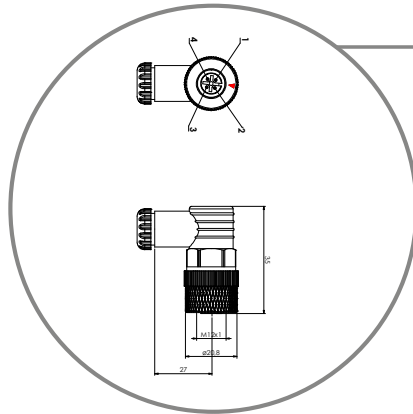

cod. CNN004-006
M12-Verbinder, zu verdrahten
M12 connector to be wired

IEC 61076-2-101

cod. CNN004-007
M12-Verbinder 90°, zu verdrahten
M12 connector to be wired angled 90°

IEC 61076-2-101

cod. CBL200-002
2 m Kabel mit M12-Verbinder 90°
2 mt cable with connector M12 angled 90°

IEC 61076-2-101

cod. CBL200-001
2 m Kabel mit M12-Verbinder
2 mt cable with connector M12

IEC 61076-2-101

cod. CBL500-002
5 m Kabel mit M12-Verbinder
5 mt cable with connector M12