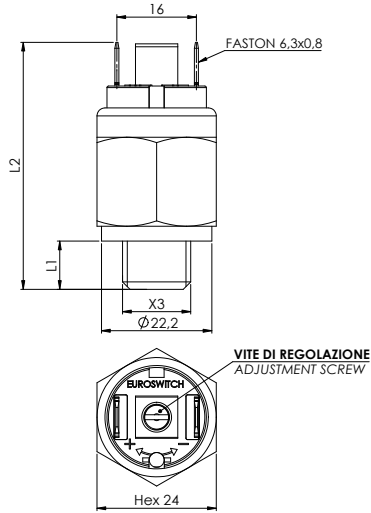

35

35V

Codice Part number		Campo di regolazione Setting range bar	Tolleranza a 20°C Tolerance at 20°C bar
Contatto elettrico norm. aperto Electrical contact norm. open	1	Contatto elettrico norm. chiuso Electrical contact norm. closed	4
35(V) 1 ▲ ● ■ 9		35(V) 2 ▲ ● ■ 9	
		-200 / -900	± 100

(V) = versione faston con serrafilo / faston with clamping plate

▲ Materiale Corpo Attacco a processo Case Material Thread connection
1 Ottone 1 Brass
2 Acciaio Inox AISI 316L* 2 Stainless steel AISI 316L*

\* Standard G1/4" cilindrico. \* Standard G1/4" cylindrical

● Filetti Threads	L1mm	L2mm
1 - 1/8" Gas conico 1 - 1/8" Gas conical	10	50
2 - 1/4" Gas conico 2 - 1/4" Gas conical	12	52
3 - M10x1 conico 3 - M10x1 conical	10	50
5 - 1/8" NPT 5 - 1/8" NPT	10	50
4 - M12x1,5 Cilindrico 4 - M12x1,5 cylindrical	9	50
6 - 1/4" Gas cilindrico 6 - 1/4" Gas cylindrical	9,7	50,7
G - 1/8" Gas cilindrico G - 1/8" Gas cylindrical	10	51