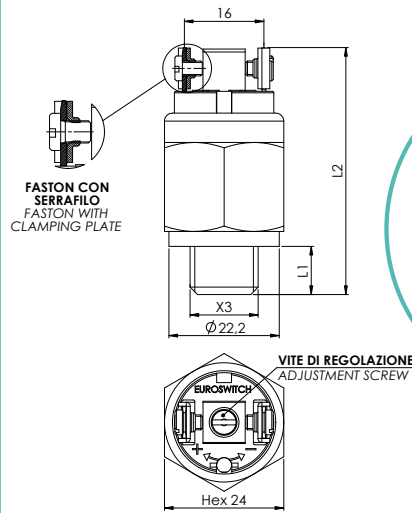

35

35V

Codice Part number		Campo di regolazione Setting range bar	Tolleranza a 20°C Tolerance at 20°C bar
Contatto elettrico norm. aperto Electrical contact norm. open	1	Contatto elettrico norm. chiuso Electrical contact norm. closed	4
35(V) 1 ▲ ● ■ 9		35(V) 2 ▲ ● ■ 9	
		-200 / -900	± 100

(V) = versione faston con serrafilo / faston with clamping plate

▲ Materiale Corpo Attacco a processo Case Material Thread connection
1 Ottone 1 Brass
2 Acciaio Inox AISI 316L* 2 Stainless steel AISI 316L*

\* Standard G1/4" cilindrico. \* Standard G1/4" cylindrical

● Filetti Threads	L1mm	L2mm
1 - 1/8" Gas conico 1 - 1/8" Gas conical	10	50
2 - 1/4" Gas conico 2 - 1/4" Gas conical	12	52
3 - M10x1 conico 3 - M10x1 conical	10	50
5 - 1/8" NPT 5 - 1/8" NPT	10	50
4 - M12x1,5 Cilindrico 4 - M12x1,5 cylindrical	9	50
6 - 1/4" Gas cilindrico 6 - 1/4" Gas cylindrical	9,7	50,7
G - 1/8" Gas cilindrico G - 1/8" Gas cylindrical	10	51