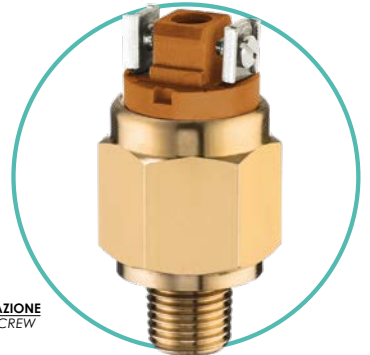

35

35V

Codice Part number		Campo di regolazione Setting range bar	Tolleranza a 20°C Tolerance at 20°C bar
Contatto elettrico norm. aperto Electrical contact norm. open	1	Contatto elettrico norm. chiuso Electrical contact norm. closed	4
35(V) 1 ▲ ● ■ 9		35(V) 2 ▲ ● ■ 9	
		-200 / -900	± 100

(V) = versione faston con serrafilo / faston with clamping plate

▲ Materiale Corpo Attacco a processo Case Material Thread connection
1 Ottone 1 Brass
2 Acciaio Inox AISI 316L* 2 Stainless steel AISI 316L*

\* Standard G1/4" cilindrico. \* Standard G1/4" cylindrical

● Filetti Threads	L1mm	L2mm
1 - 1/8" Gas conico 1 - 1/8" Gas conical	10	50
2 - 1/4" Gas conico 2 - 1/4" Gas conical	12	52
3 - M10x1 conico 3 - M10x1 conical	10	50
5 - 1/8" NPT 5 - 1/8" NPT	10	50
4 - M12x1,5 Cilindrico 4 - M12x1,5 cylindrical	9	50
6 - 1/4" Gas cilindrico 6 - 1/4" Gas cylindrical	9,7	50,7
G - 1/8" Gas cilindrico G - 1/8" Gas cylindrical	10	51